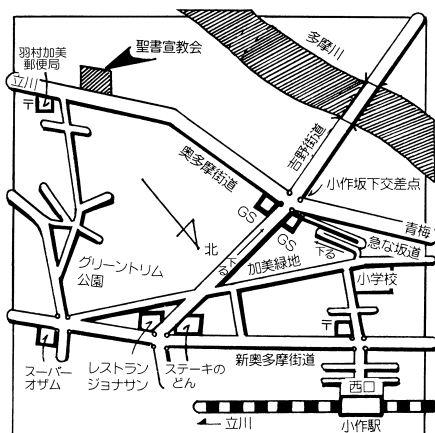

# 聖書宣教会 入会式のご案内

主の御名をあがめます。

聖書宣教会のために、多くのお祈りをいただきありがとうございます。

2018年度は 聖書神学舎本科に6名、聖書神学舎聖書科・教会音楽専攻に1名の  
新入会生を迎え、下記のとおり入会式を行うはこびとなりました。

ご多用の時期とは存じますが、ぜひ皆様方にご臨席いただき、お祈りと励ましを  
いただきたく、ここにご案内申し上げます。

**日 時** 2018年 4月 10日 (火) 10:30 ~ 12:15  
**場 所** 聖書宣教会礼拝堂  
**説 教** ヨハネの黙示録 2章10節b  
『はじめに終わりを』 津村 俊夫 師

- JR立川駅から青梅線で23分、小作（おざく）駅下車、西口から徒歩15～20分、奥多摩街道沿いです。
- 駐車スペースが足りませんので、直接車でのご来会をご遠慮ください。小作駅近くに有料駐車場があります。聖書宣教会のウェブサイトでもご案内しています。

聖書宣教会

〒205-0017 東京都羽村市羽西 2-9-3  
 Tel 042-554-1710 Fax 042-554-5562  
<http://www.bibleseminary.jp/>